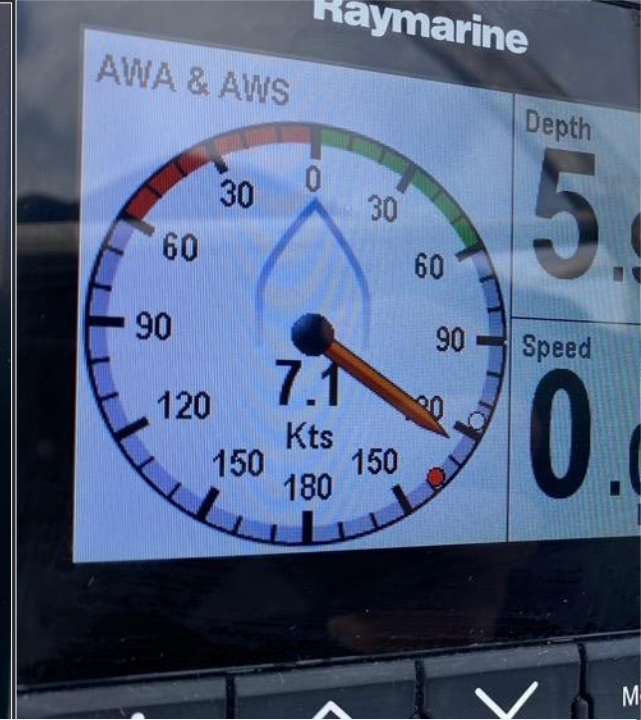

BENETEAU OCEANIS 60 FAMILY