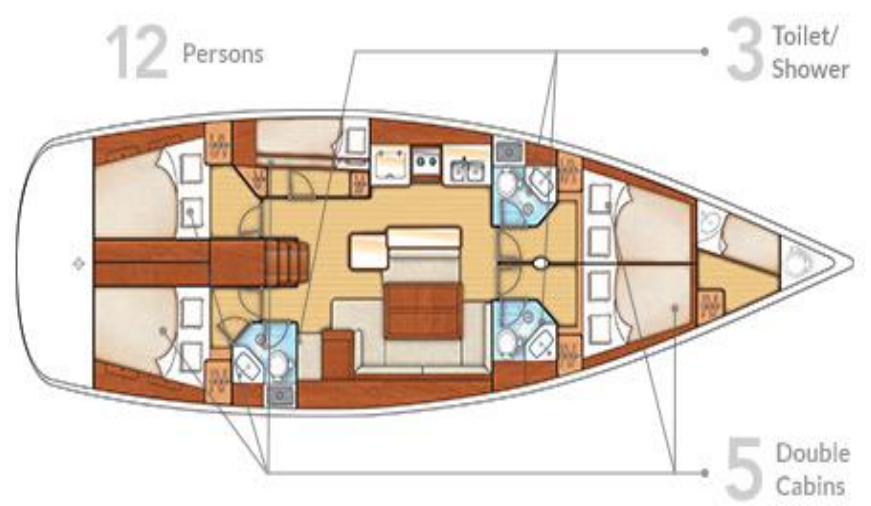

AÑO 2010
(REFIT 2022)

« VALHALLA »

BENETEAU OCEANIS 50 FAMILY

FICHA TÉCNICA - MODELO: BENETEAU OCEANIS 50

ESLORA: 15,40 M
MANGA: 4,82 M
CALADO: 2,20 M
MOTOR: YANMAR 110 CV

CABINAS: 5 + PATRÓN + SALÓN
CONVERTIBLE
BAÑOS: 3 CON DUCHA
CAMAS: 5 + 3

BÉNÉTEAU

DEPÓSITO DE GASOIL: 400 L | DEPÓSITOS DE AGUA: 980 L

CAPACIDAD 12 PERSONAS - ZONA DE NAVEGACIÓN: ZONA 2

AÑO 2010
(REFIT 2022)

BENETEAU OCEANIS 50 FAMILY

12 Persons

3 Toilet/
Shower

5 Double
Cabins

BENETEAU OCEANIS 50 FAMILY

BENETEAU OCEANIS 50 FAMILY

BENETEAU OCEANIS 60 FAMILY

MESA
CONVERTIBLE

2 PLAZAS
EXTRAS

BENETEAU OCEANIS 50 FAMILY

5 CAMAROTES DOBLES

BENETEAU OCEANIS 50 FAMILY